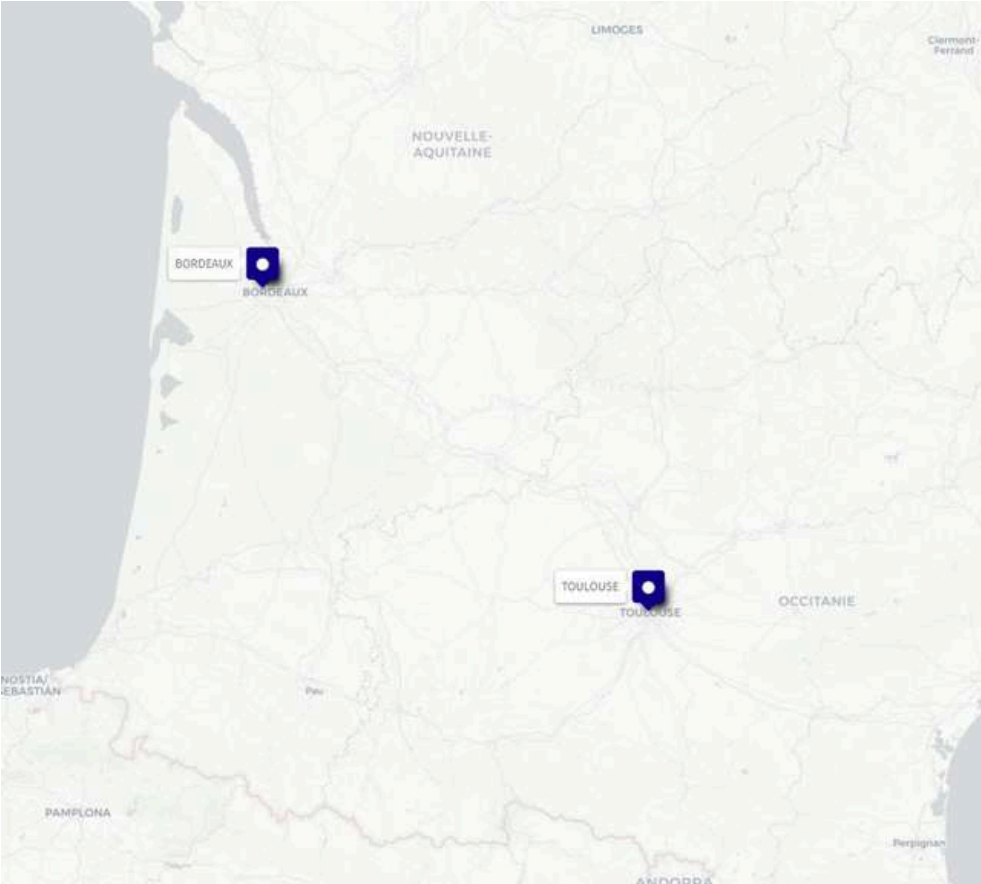

TOULON MAGEN DAVID

BRANCHE TOULONNAISE

REGION SUD OUEST

TOULOUSE

1^{ER} TOULOUSE
GROUPE ARNOLD MUNICH

BORDEAUX

COHAV

HORS FRANCE

SUISSE LAUSANNE GENEVE

MILA RACINE

**insigne à venir
juin 2026**

?

ISRAEL RON ARAD

ANGLETERRE LONDRES SIMONE VEIL

Pas encore d'insigne connu

LUXEMBOURG RAMATH ORA

ALBERT EINSTEIN CANADA

LES GROUPES DISPARUS

Des groupes eif/eeif ont existé dans toute la France et pas seulement.

Dans le Sud :

- Epinal
- Vichy
- Pau
- Périgueux
- Limoges
- Castres
- Béziers
- Montauban
- Brive
- Perpignan
- Arles
- Nîmes
- Bayonne-Biarritz
- Moissac
- Lautrec
- Pujols

Dans Paris, il a existé beaucoup de groupe qui ne sont plus lié aux groupes d'aujourd'hui.

Ailleurs en France:

- **La rochelle**
- **Caen**
- **Rennes**
- **Martinique**

Sans oublier tous les groupes en Algerie, Tunisie, Maroc, Egypte, Liban, Syrie ...