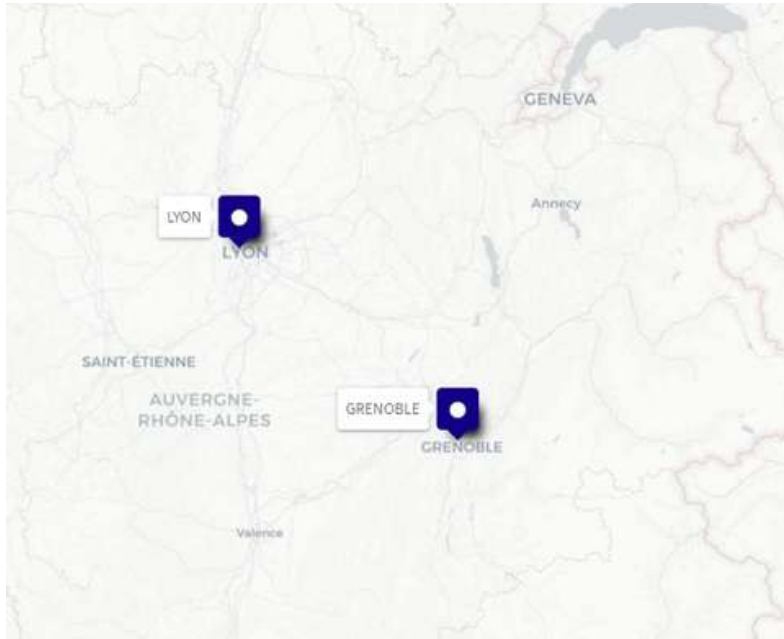

VINCENNES

SHOSHANA LOUP GRIS KOUMI

REGION NORD

LILLE
RAYMOND WINTER

GL RAYMOND WINTER
LILLE

REGION EST

COLMAR/MULHOUSE

BUISSON ARDENT

NANCY-METZ-LUXEMBOURG YOUNG PEREZ

STRASBOURG FRÉDÉRIC HAMMEL

REGION CENTRE

LYON MORDECHAI ANIELEWICZ

GRENOBLE MARC CHAGALL

Pas encore d'insigne connu

REGION SUD

AIX EN PROVENCE DARIUS MILHAUD