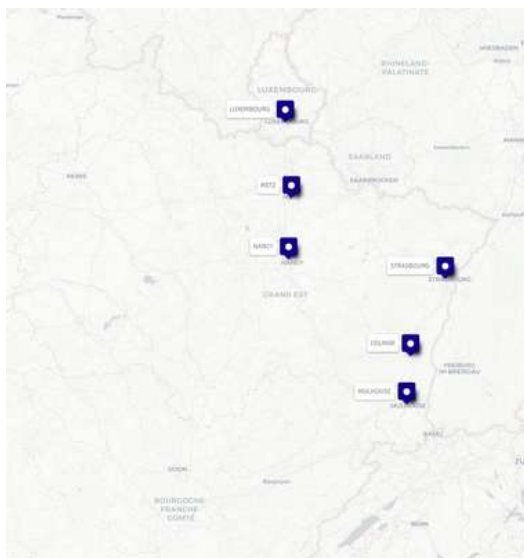

VINCENNES

SHOSHANA LOUP GRIS KOUMI

REGION NORD

LILLE
RAYMOND WINTER

GL RAYMOND WINTER
LILLE

REGION EST

COLMAR/MULHOUSE

BUISSON ARDENT

NANCY-METZ-LUXEMBOURG YOUNG PEREZ

STRASBOURG FRÉDÉRIC HAMMEL

REGION CENTRE

LYON MORDECHAI ANIELEWICZ

GRENOBLE MARC CHAGALL

Pas encore d'insigne connu

REGION SUD

AIX EN PROVENCE DARIUS MILHAUD

ALBERT EINSTEIN CANADA

LES GROUPES DISPARUS

Des groupes eif/eeif ont existé dans toute la France et pas seulement.

Dans le Sud :

- Epinal
- Vichy
- Pau
- Périgueux
- Limoges
- Castres
- Béziers
- Montauban
- Brive
- Perpignan
- Arles
- Nîmes
- Bayonne-Biarritz
- Moissac
- Lautrec
- Pujols

Dans Paris, il a existé beaucoup de groupe qui ne sont plus lié aux groupes d'aujourd'hui.

Ailleurs en France:

- **La rochelle**
- **Caen**
- **Rennes**
- **Martinique**

Sans oublier tous les groupes en Algerie, Tunisie, Maroc, Egypte, Liban, Syrie ...