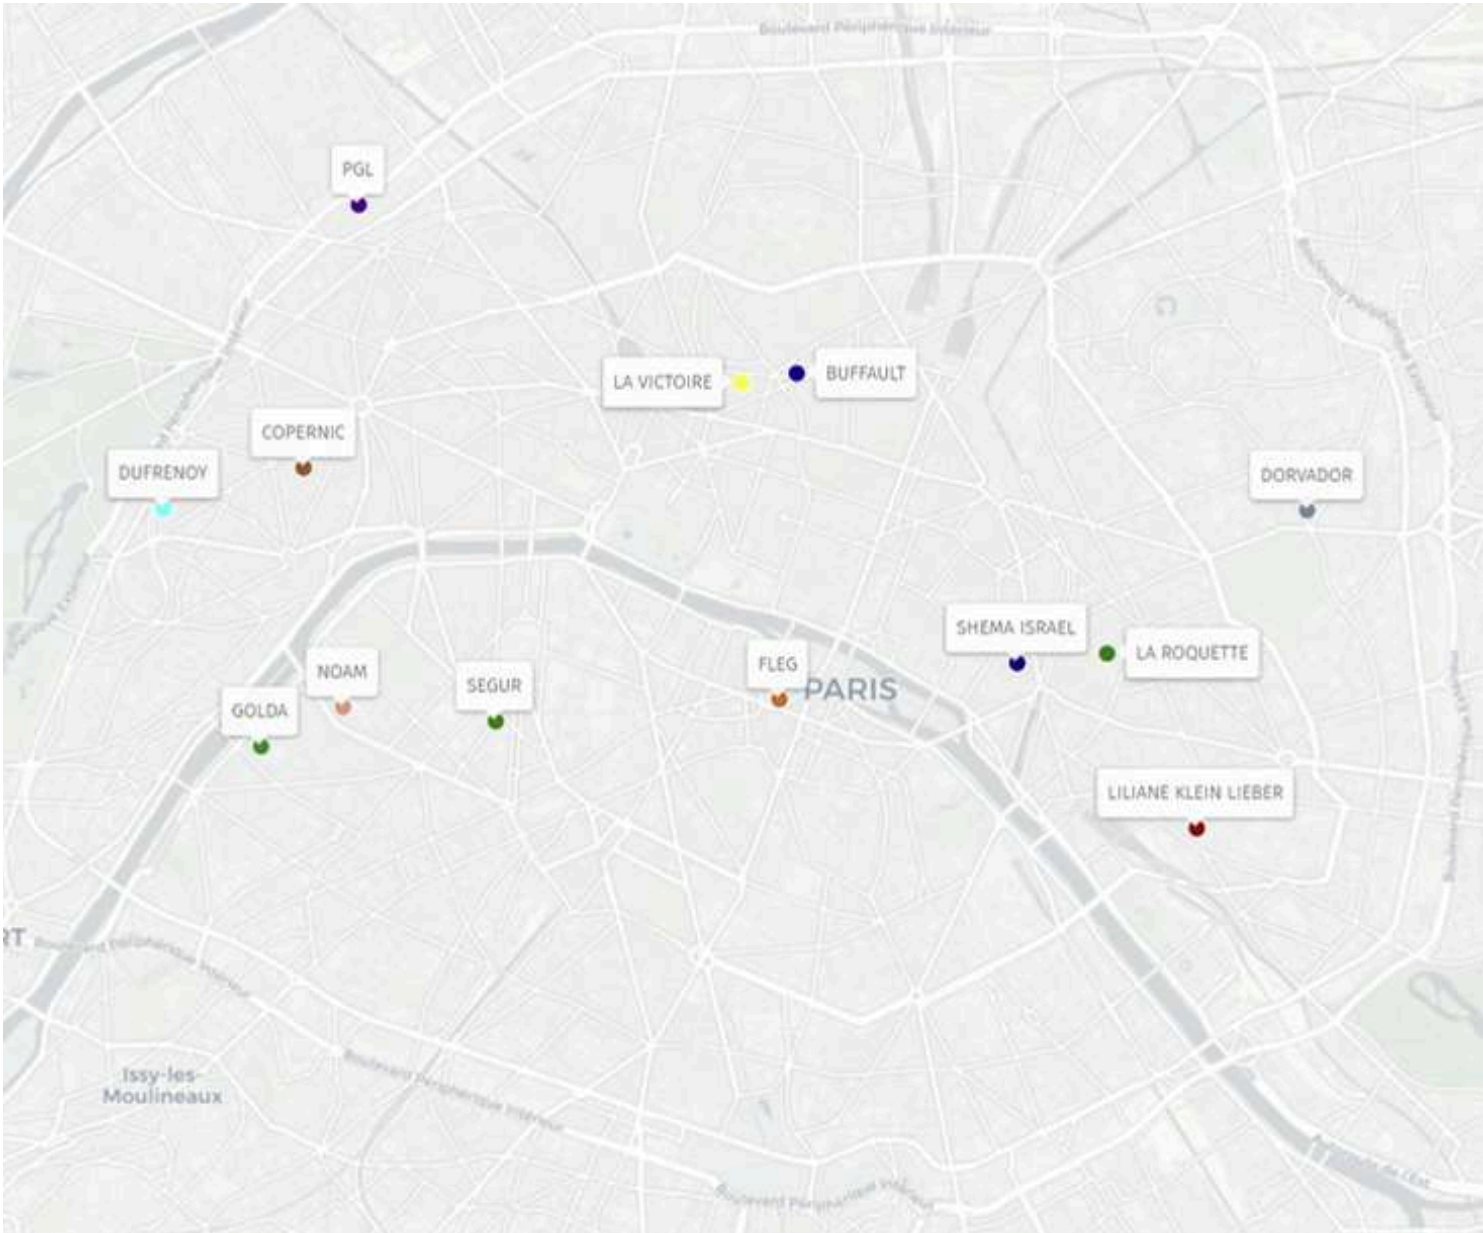

Les Insignes des Groupes Locaux EEIF et des Groupes Scouts Juifs dans le monde

Ce petit livret contient l'ensemble des insignes connus des groupes locaux EEIF actuels et passés.

Il contient aussi les insignes des groupes juifs connus au travers du monde ou les insignes scout lié à l'appartenance à la religion juive. Cependant, il ne fera pas apparaitre les insignes israéliens qui feront peut être l'objet d'un autre document.

PARIS

PARIS 4

SHEMA ISRAEL

PARIS 4

SHEMA ISRAEL NOIR

PARIS 4

SHEMA ISRAEL BLEU

PARIS 5